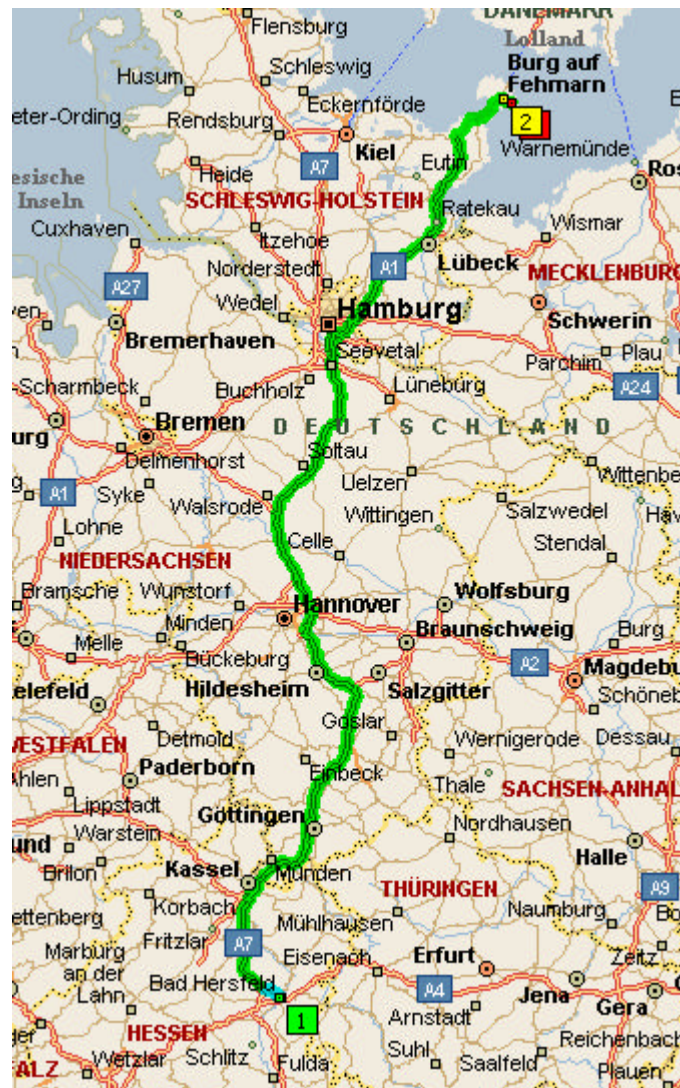

Übersichtskarte Bad Hersfeld – Meeschendorf auf Fehmarn

Hausadresse:

Erholungsstätte Meeschendorf
Am Strand 102
23769 Bannesdorf auf Fehmarn
Tel.: 04371 / 6896
Fax.: 04371 / 879392
Email: meeschendorf@jufe.de