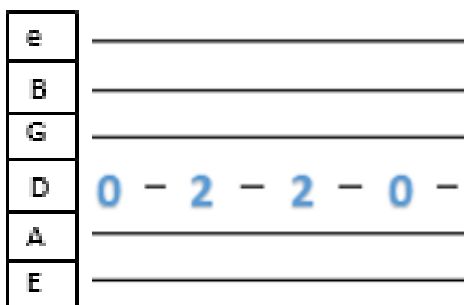

Gitarre spielen für Anfänger*innen

Fühl dich wie ein echter Rockstar :) Gitarren-Tabs kinderleicht erklärt.

e = tiefer Ton
E = hoher Ton

Nur die Seite D anspielen.

Mit dem Finger auf Seite D / Spalte 2 drücken und die Seite D anspielen.