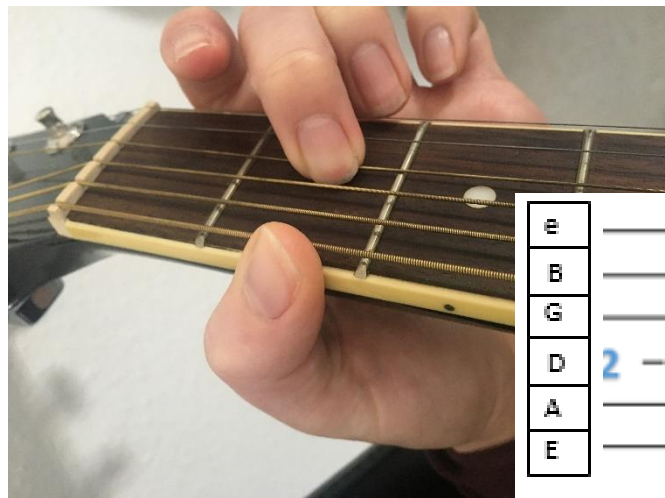

Gitarre spielen für Anfänger*innen

Fühl dich wie ein echter Rockstar :) Gitarren-Tabs kinderleicht erklärt.

e = tiefer Ton
E = hoher Ton

Nur die Seite D anspielen.

Mit dem Finger auf Seite D / Spalte 2 drücken und die Seite D anspielen.