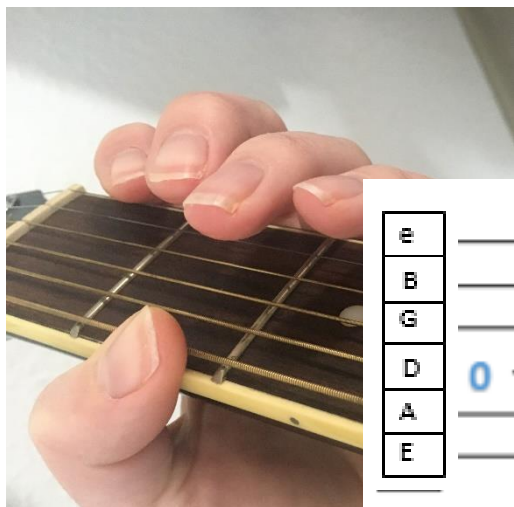

Gitarre spielen für Anfänger*innen

Fühl dich wie ein echter Rockstar :) Gitarren-Tabs kinderleicht erklärt.

e = tiefer Ton
E = hoher Ton

Nur die Seite D anspielen.

Mit dem Finger auf Seite D / Spalte 2 drücken und die Seite D anspielen.