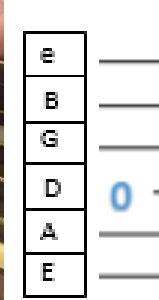

Gitarre spielen für Anfänger*innen

Fühl dich wie ein echter Rockstar :) Gitarren-Tabs kinderleicht erklärt.

e = tiefer Ton
E = hoher Ton

Nur die Seite D anspielen.

Mit dem Finger auf Seite D / Spalte 2 drücken und die Seite D anspielen.