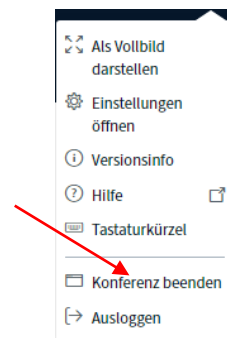

Medienzentrum Hersfeld- Rotenburg

Pestalozzistr. 7 - Tel.: (0 66 23) 817 8000 - **Fax:** (0 66 23) 817 1490 - **36199 Rotenburg an der Fulda**
Internet: www.medienzentrum-hersfeld-rotenburg.de **e-Mail:** info@medienzentrum-hersfeld-rotenburg.de