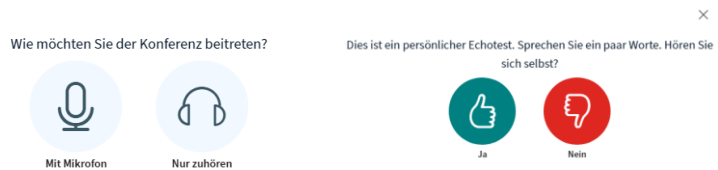

Hinweise zur Nutzung von Big Blue Button über Edupool

1. in Edupool mit hinterlegter Mailadresse und PW einloggen
Medienzentrum Hersfeld Rotenburg/
Nur für Lehrer gibt es [HIER](#) den Zugang zu EDUPOOL
<https://hesseniframe.edupool.de/home?pid=fc7e61e208ddc66c72f25536e46300d8&standort=33>

2. .

3. schulisches BBB auswählen

4. rechts oben nochmals mit der gleichen Mailadresse einloggen

5. der Startbildschirm ist zu sehen

6. nach dem Starten mit Mikrofon beitreten und Echotest beantworten

7. Konferenz ist gestartet

Bedienungshinweise:

Ton ein/ aus Konferenz verlassen Kamera ein/aus Bildschirm anderen zeigen

nach dem Klicken auf das + öffnet sich das Menü

Umfrage starten:

Wählen Sie eine der unten stehenden Optionen, um die Umfrage zu starten.