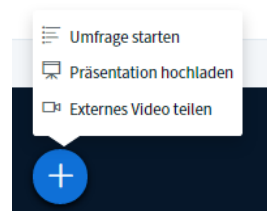

Hinweise zur Nutzung von Big Blue Button über Edupool

1. in Edupool mit hinterlegter Mailadresse und PW einloggen
Medienzentrum Hersfeld Rotenburg/
Nur für Lehrer gibt es [HIER](#) den Zugang zu EDUPOOL
<https://hesseniframe.edupool.de/home?pid=fc7e61e208ddc66c72f25536e46300d8&standort=33>

2. .

3. schulisches BBB auswählen

4. rechts oben nochmals mit der gleichen Mailadresse einloggen

5. der Startbildschirm ist zu sehen

6. nach dem Starten mit Mikrofon beitreten und Echotest beantworten

7. Konferenz ist gestartet

Bedienungshinweise:

Ton ein/ aus Konferenz verlassen Kamera ein/aus Bildschirm anderen zeigen

nach dem Klicken auf das + öffnet sich das Menü

Umfrage starten:

Wählen Sie eine der unten stehenden Optionen, um die Umfrage zu starten.