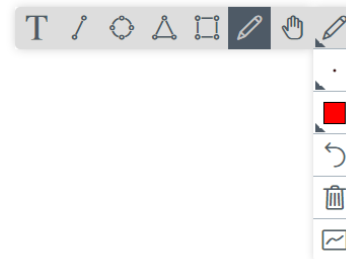

nach dem Klick auf den Teilnehmernamen öffnet sich das folgende Menü

es kann der gewünschte Status angeklickt werden, 2 x klicken führt zum Ausschalten

alle können miteinander Nachrichten austauschen

alle können wie auf ein weißes Blatt schreiben

Hier kann man schreiben

nach dem Klicken auf den Stift am rechten Rand kann gemeinsam auf eine weiße Tafel schreiben (Whiteboardfunktion)

klickt man rechts oben auf die 3 Punkte

öffnet sich das folgende Menü: