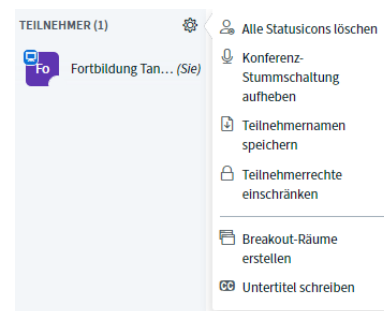

2. .

3. schulisches BBB auswählen

4. rechts oben nochmals mit der gleichen Mailadresse einloggen

5. der Startbildschirm ist zu sehen

6. nach dem Starten mit Mikrofon beitreten und Echotest beantworten

7. Konferenz ist gestartet

Ja / Nein	Richtig / Falsch
A / B	A / B / C
A / B / C / D	A / B / C / D / E

Um eine benutzerdefinierte Umfrage zu erstellen, wählen Sie die Schaltfläche unten und geben Sie Ihre Optionen ein.

Benutzerdefinierte Umfrage

Präsentation hochladen: Dokumente können allen zur Verfügung gestellt werden

externes Video teilen: ein Video kann allen gezeigt werden.
ACHTUNG Urheberrechte beachten!!!

nach dem Klick auf das Zahnrad öffnet sich das folgende Menü

nach dem Klick auf den Teilnehmernamen öffnet sich das folgende Menü

es kann der gewünschte Status angeklickt werden, 2 x klicken führt zum Ausschalten

alle können miteinander Nachrichten austauschen

alle können wie auf ein weißes Blatt schreiben