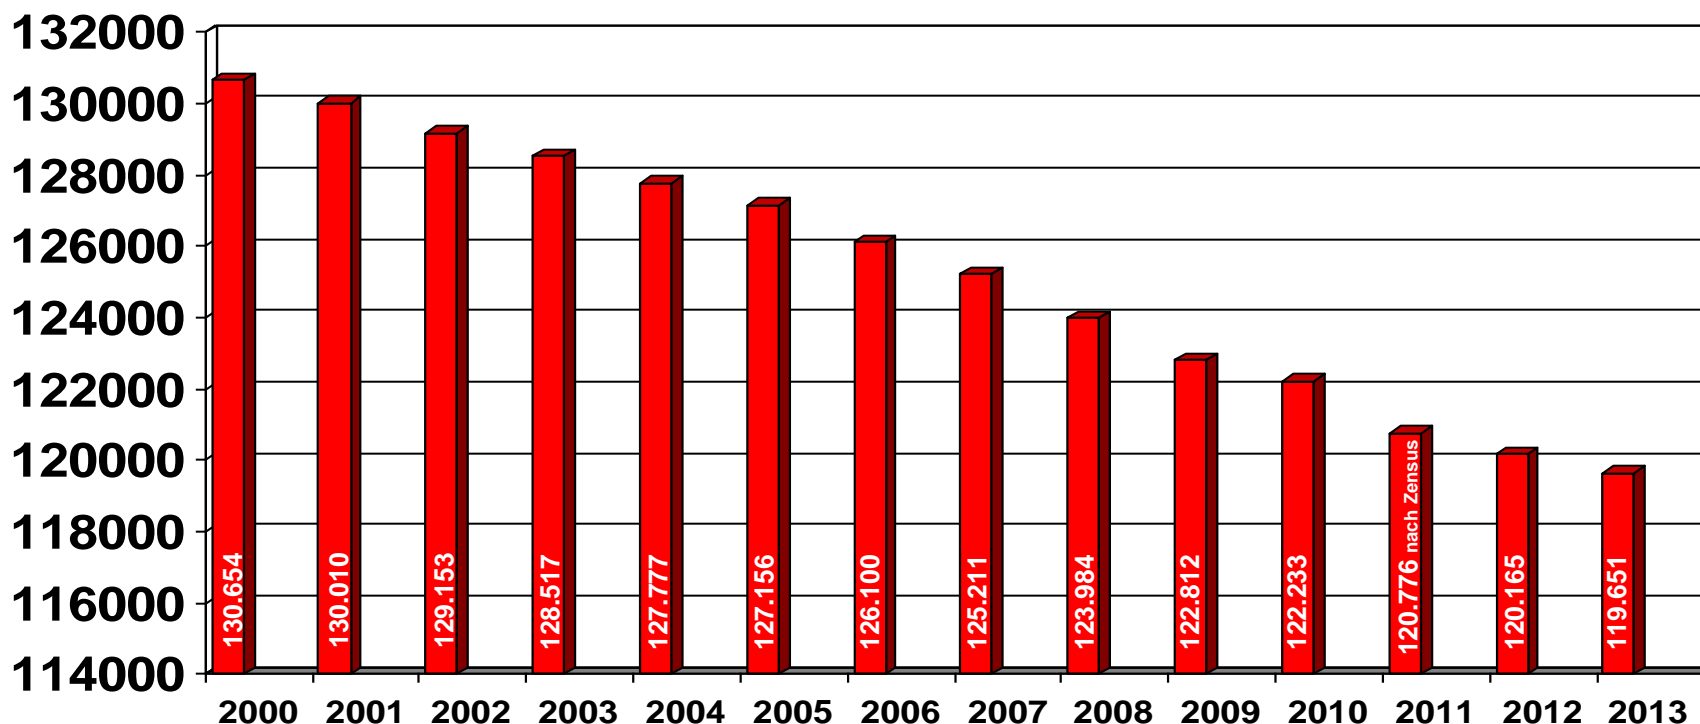

# Bevölkerungsentwicklung Landkreis Hersfeld-Rotenburg

2000 bis 2014  
(jeweils zum 31. Dezember)

\* Stand: 31. 12. 2013 Quelle: Hessisches Statistisches Landesamt